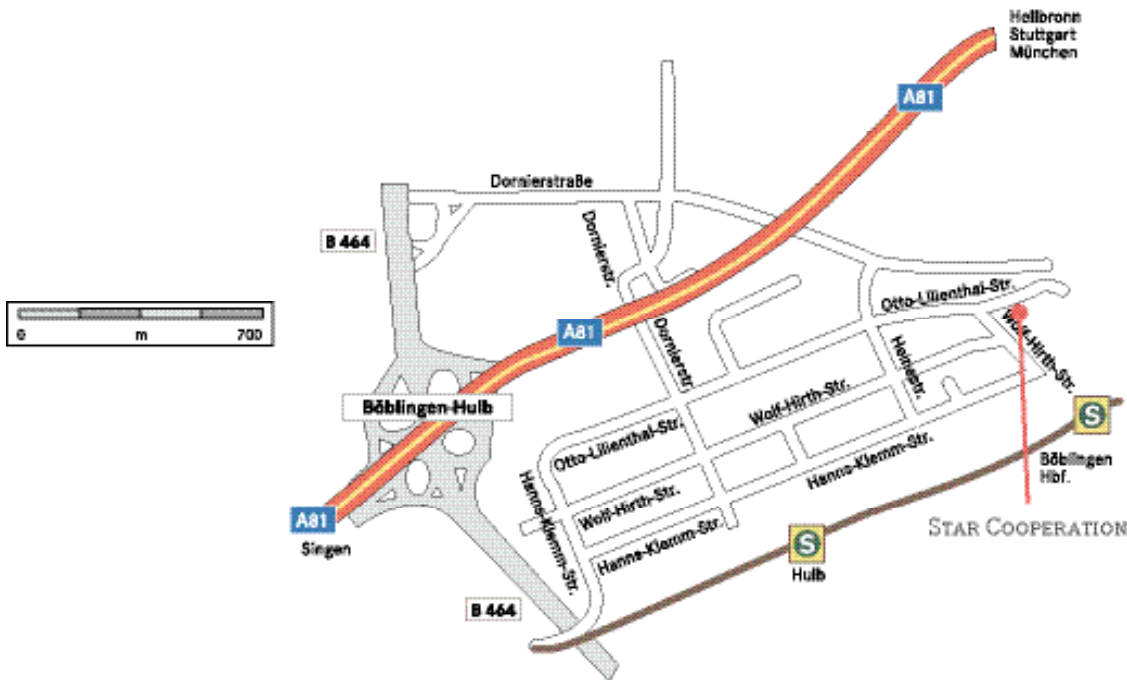

Anfahrt ...

Mit dem Auto

Von München/Heilbronn/Karlsruhe/Singen:

Auf der A8 von München / Heilbronn / Karlsruhe kommend fahren Sie am Autobahnkreuz Stuttgart Vaihingen auf die A81 in Richtung Singen ab. Fahren Sie (von allen Richtungen kommend) weiter bis zum Autobahnkreuz Böblingen-Hulb und biegen Sie in Richtung Hulb auf die B 464 ab.

An der nächsten Ausfahrt (Böblingen Hulb / Dagersheim) fahren Sie in Richtung Böblingen-Hulb. Bei der zweiten Möglichkeit biegen Sie rechts in die Heinkel-Straße ab (Ausfahrt Industriegebiet Mitte Zufahrt 3) und biegen bei der ersten Querstraße links in die Otto-Lilienthal-Straße ein. Sie fahren an der abbiegenden Vorfahrtsstraße noch geradeaus und finden direkt danach auf der rechten Seite das Gebäude der Star Cooperation GmbH.

Öffentliche Verkehrsmittel

Auskunft für die Anreise mit öffentlichen Verkehrsmitteln finden Sie unter: www.bahn.de und www.vvs.de

Anschrift & Telefon

Star Cooperation GmbH
 Otto-Lilienthal-Straße 5
 71034 Böblingen
 D-Germany